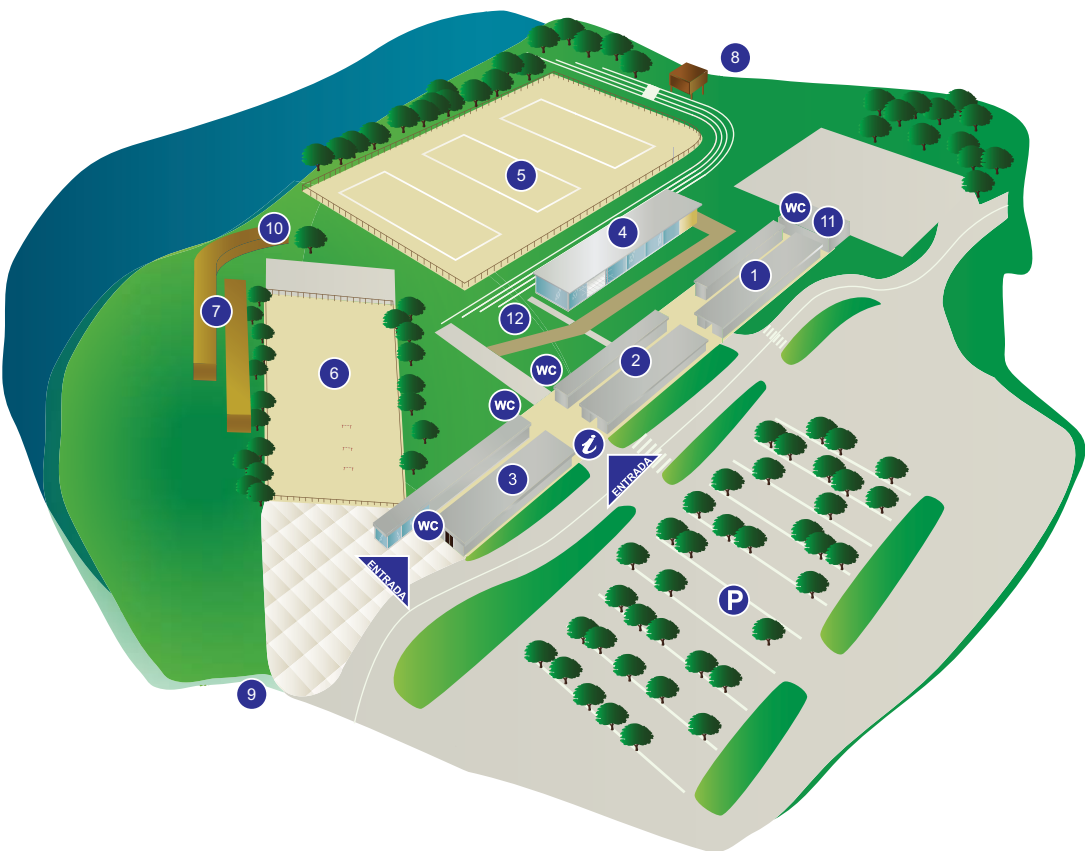

Horto da Roseira
construção e manutenção de tapetes verdes

PATROCINADORES

CONTINENTE

Axis Ponte de Lima
GOLF RESORT HOTEL

galp gás
energia

Triauto

MEDIA PARTNERS

novo
Panorama

95.0 FM

rádio ondas do lima

ORGANIZAÇÃO

HORÁRIO

Recinto Equestre

Qui. a Sáb.
09.00 - 24.00
Dom.
09.00 - 20.00

Pavilhão Alimentação

Qui. 18.30 - 04.00
Sex. 12.00 - 04.00
Sáb. 10.00 - 04.00
Dom. 10.00 - 24.00

Pavilhão Expositores

Qui. 18.30 - 24.00
Sex. 12.00 - 24.00
Sáb. 10.00 - 24.00
Dom. 10.00 - 20.00

Ateliês Infantis

Sex. a Dom. - 14.30 - 18.00

O Picadeiro dos Criadores encontra-se disponível, para todos os cavaleiros, sempre que não estejam a decorrer provas.

1 Pavilhão Raças autóctones
Indigenous Races Pavilion

2 Pavilhão Expositores
Exposition Pavilion

3 Pavilhão Alimentação
Feeding Pavilion

4 Salão EXPOLIMA

5 Picadeiro Principal
Main Riding Arena

6 Picadeiro Criadores
Breeders Riding Arena