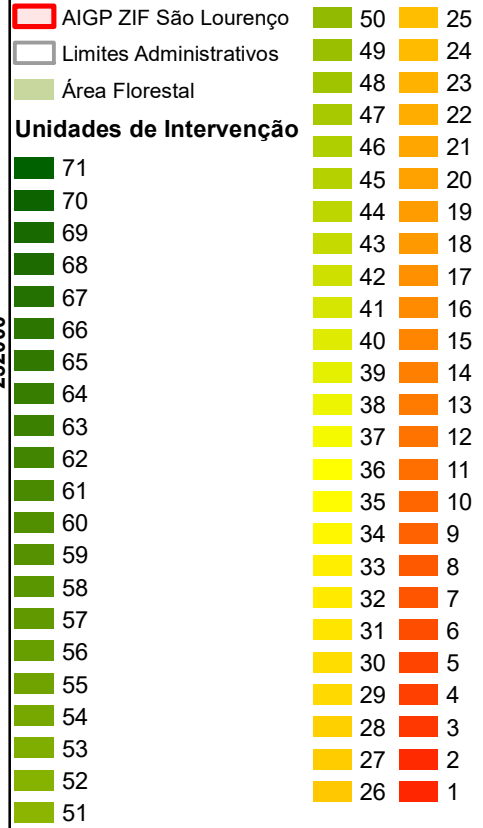

-32000

-29000

ASSOCIAÇÃO FLORESTAL DO LIMA

UNIDADES DE INTERVENÇÃO

ÁREA INTEGRADA DE GESTÃO DA PAISAGEM
ZIF SÃO LOURENÇO

Legenda

SISTEMA DE COORDENADAS
ETRS_1989_TM06--Portugal

Projeção Transverse Mercator
Datum: D_ETRS_1989

NOVEMBRO DE 2023

FONTE(S): CAOP 2022 (DGT)

Santa Cruz do Lima

Gandra

Lavradas

Gemieira

Ribeira

Beiral do Lima