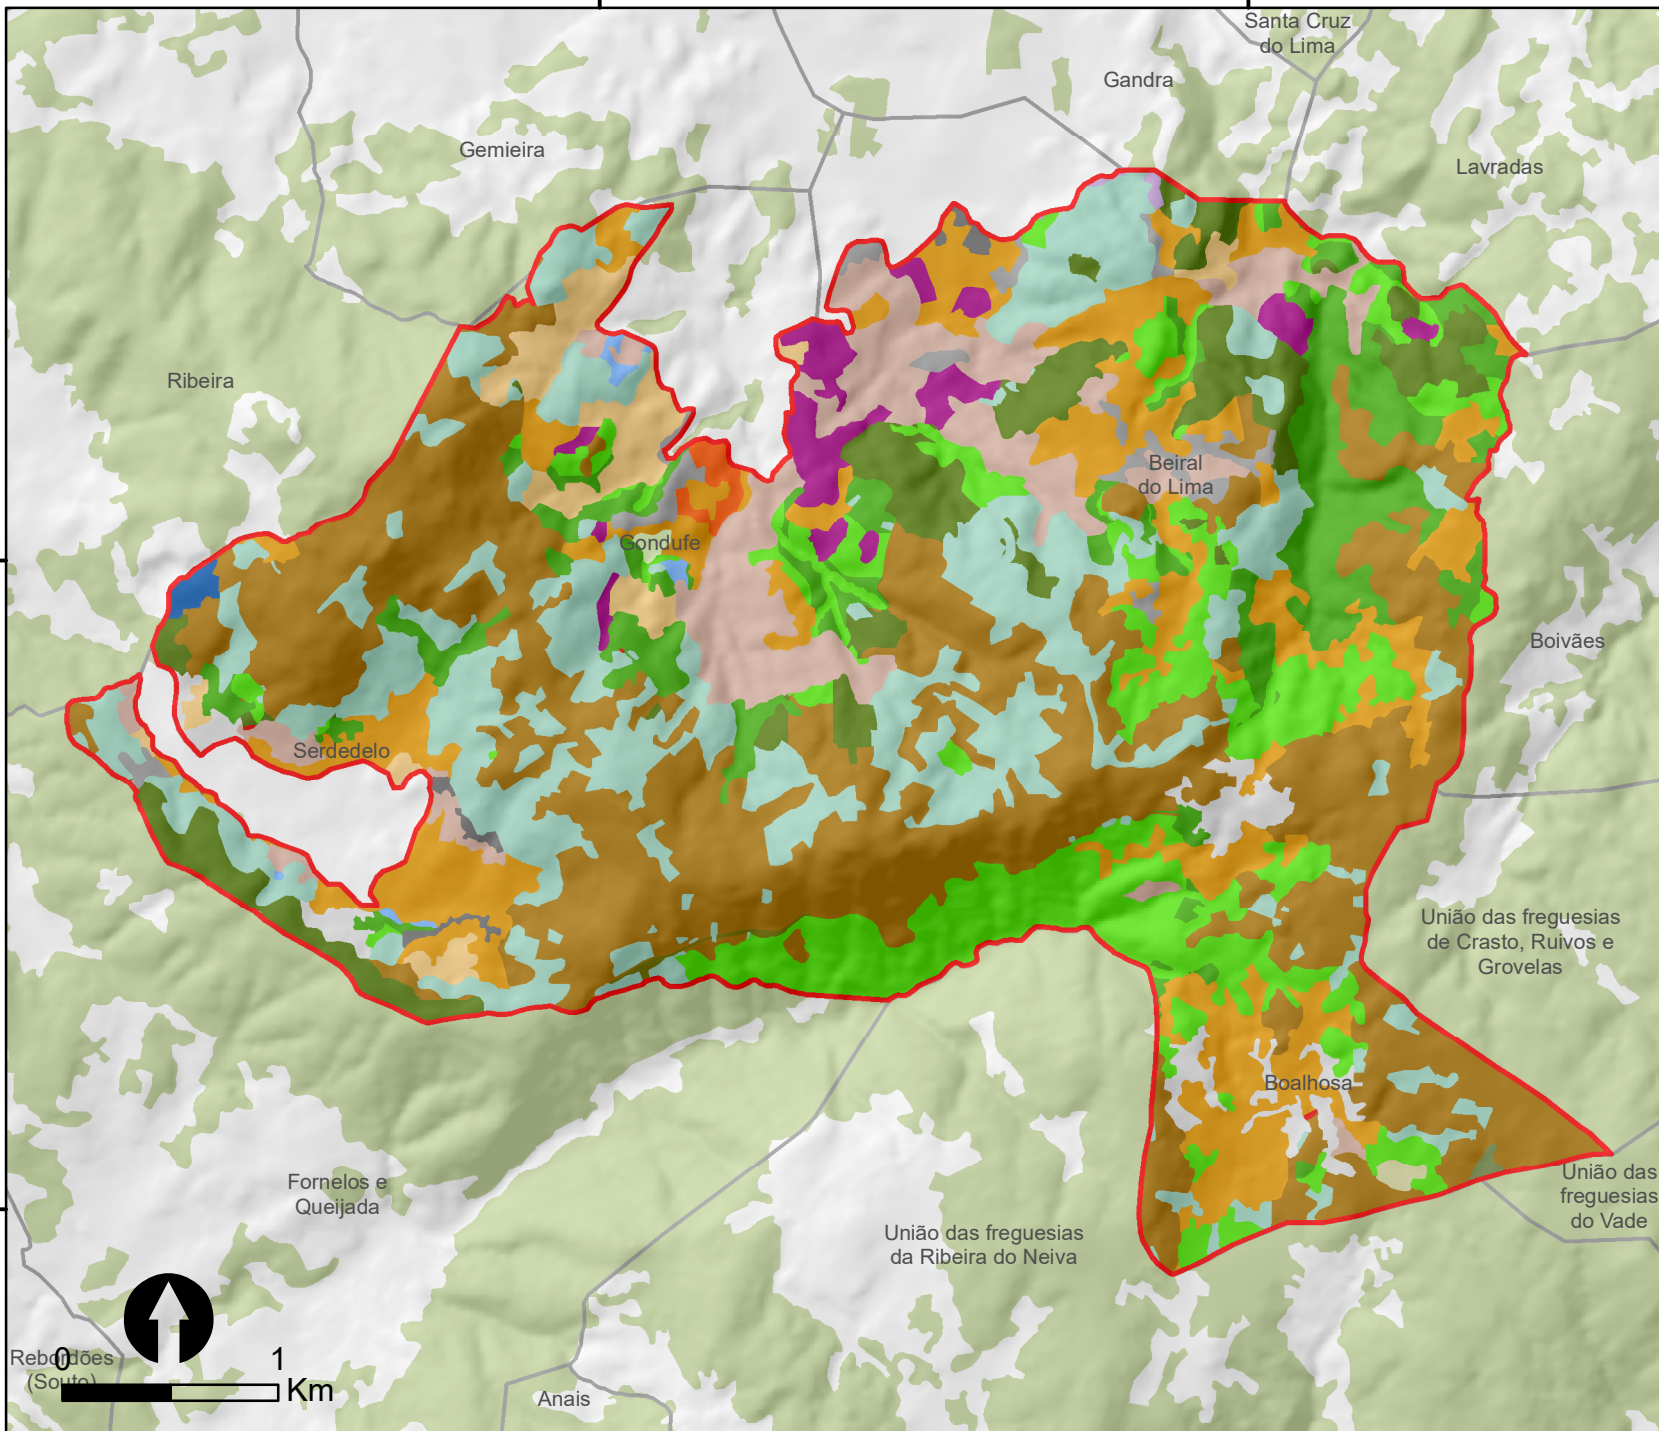

AIGP ZIF São Lourenço

Limites Administrativos

Área Florestal

**POSA**

Agricultura com espaços naturais e seminaturais

Culturas temporárias de sequeiro e regadio

Florestas de azinheira

Florestas de castanheiro

Florestas de espécies invasoras

Florestas de eucalipto

Florestas de outras folhosas

Florestas de outros carvalhos

Florestas de pinheiro bravo

Florestas de sobreiro

Indústria

Matos

Mosaicos culturais e parcelares complexos

Olivais

Pastagens melhoradas

Pedreiras

Pomares

Tecido edificado contínuo predominantemente horizontal

Tecido edificado descontinuo

Tecido edificado descontinuo esperso

Vinhas

SISTEMA DE COORDENADAS  
ETRS\_1989\_TM06--Portugal

Projecção Transverse Mercator  
Datum: D\_ETRS\_1989

**NOVEMBRO DE 2023**

FONTE(S): CAOP 2022 (DGT)

-32000

-29000

232000