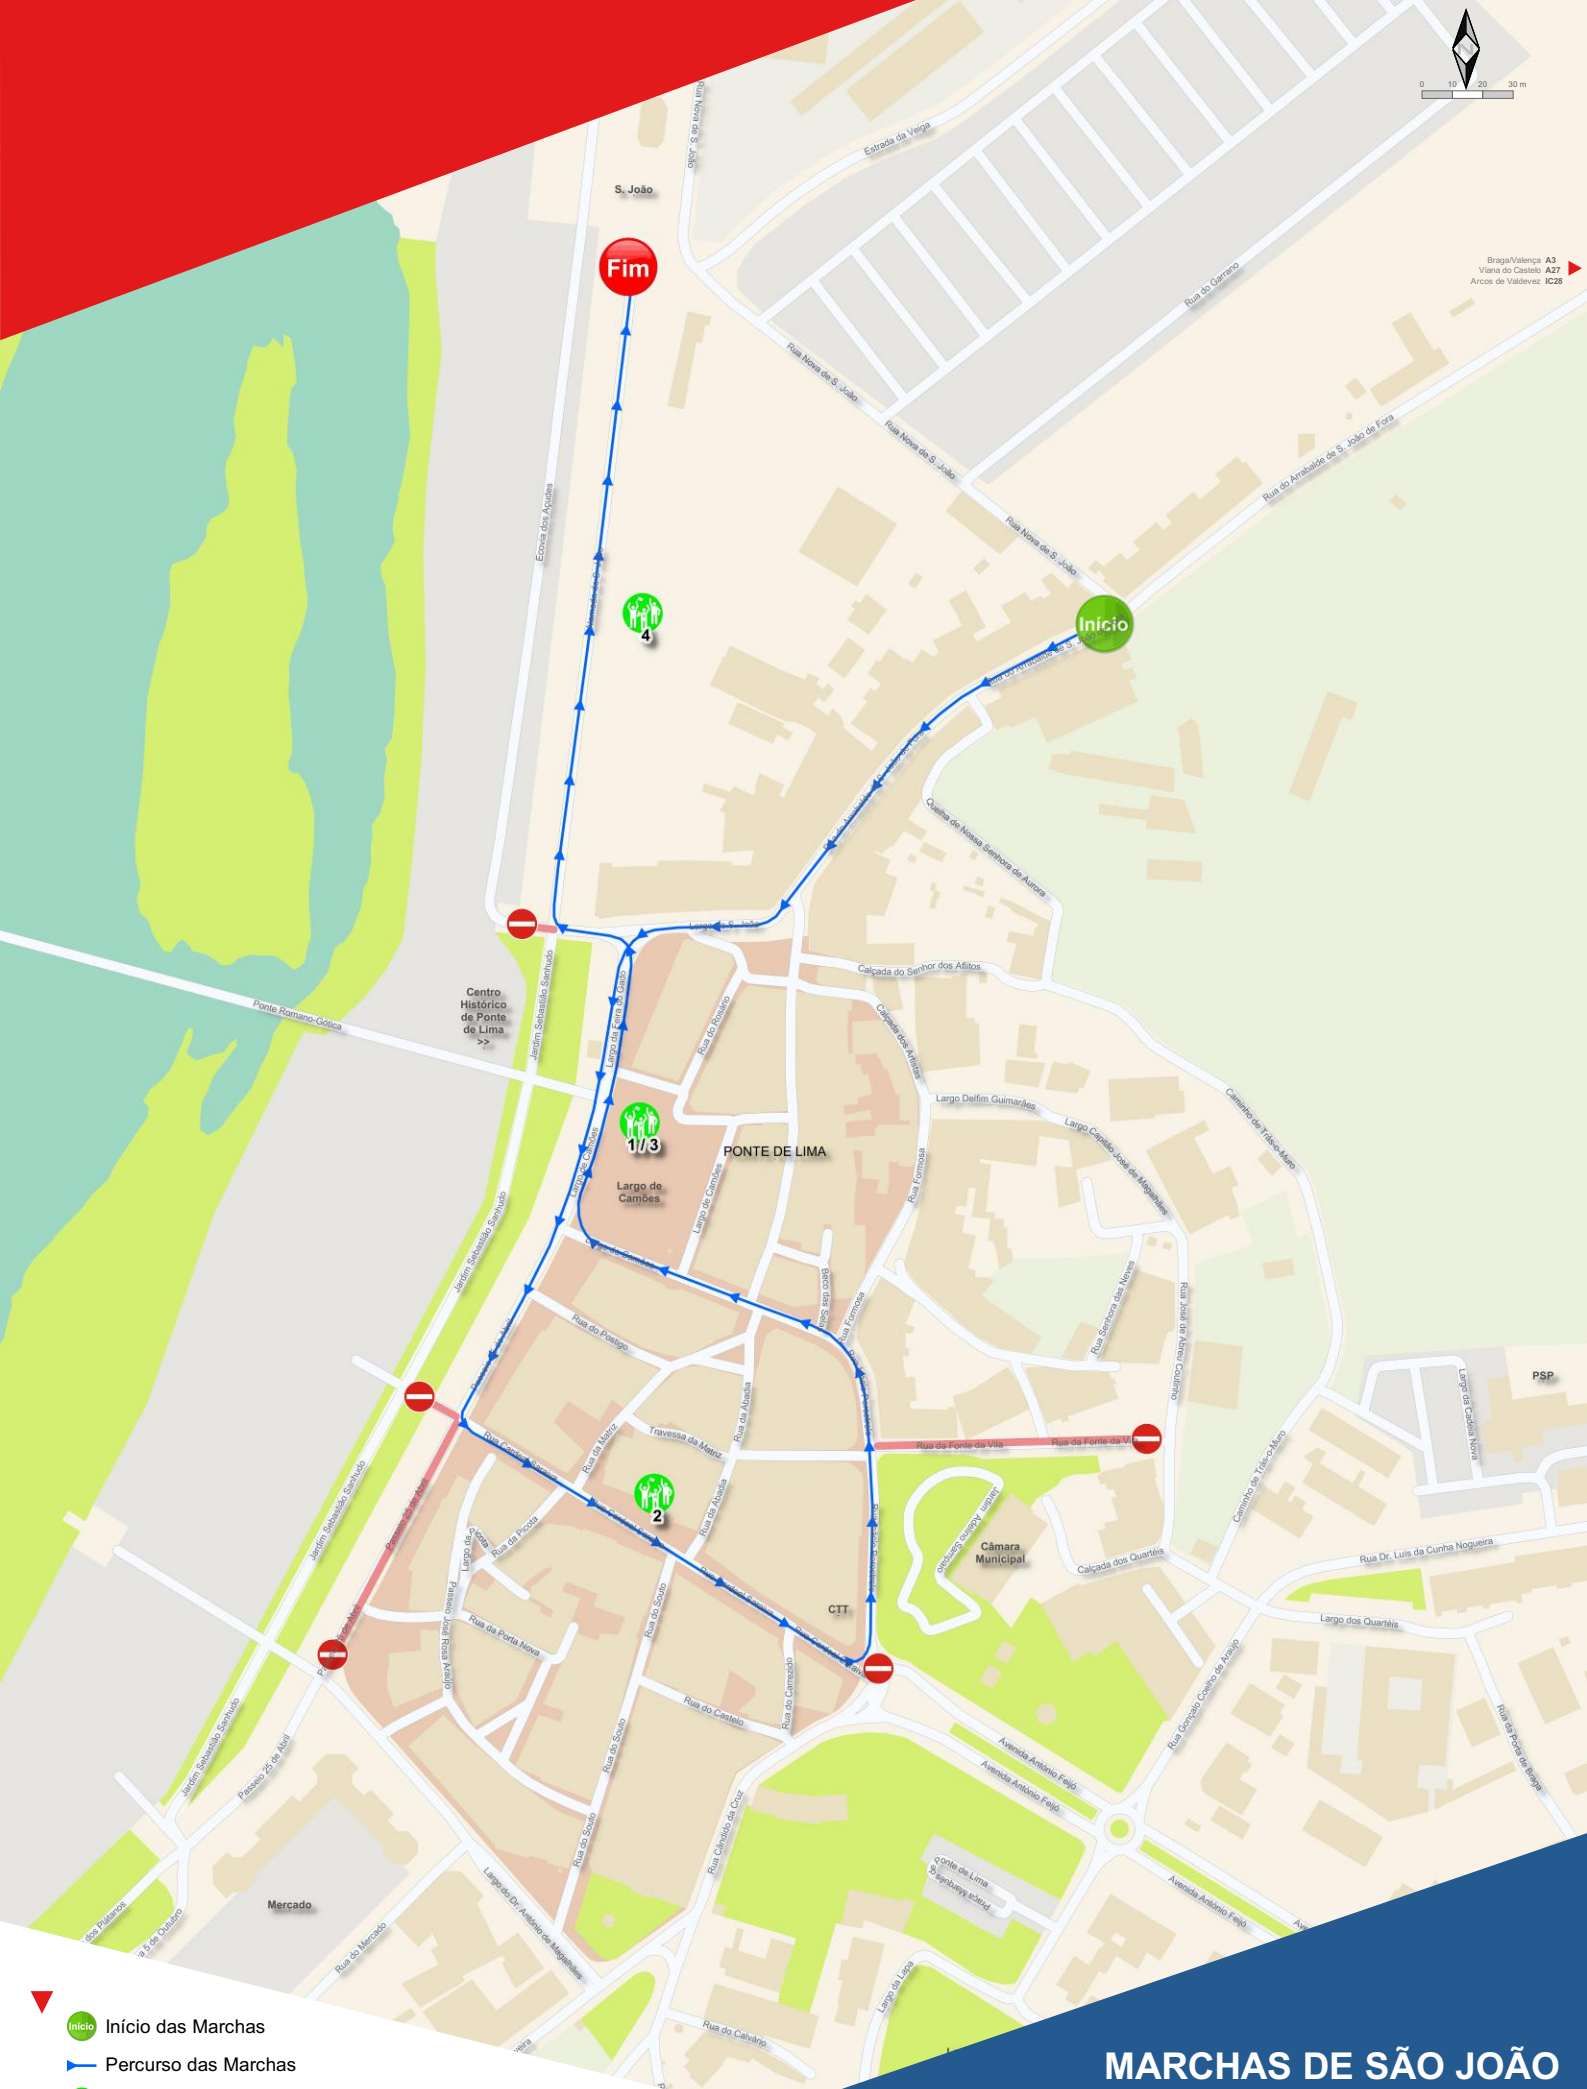

- Início das Marchas
- Percurso das Marchas
- Zonas de Espetáculo
- Fim das Marchas
- Sentido Proibido
- Acesso Interdito | 23/06/2018, das 21:00 às 00:00 |

MARCHAS DE SÃO JOÃO PONTE DE LIMA

23 junho 2018
22h00