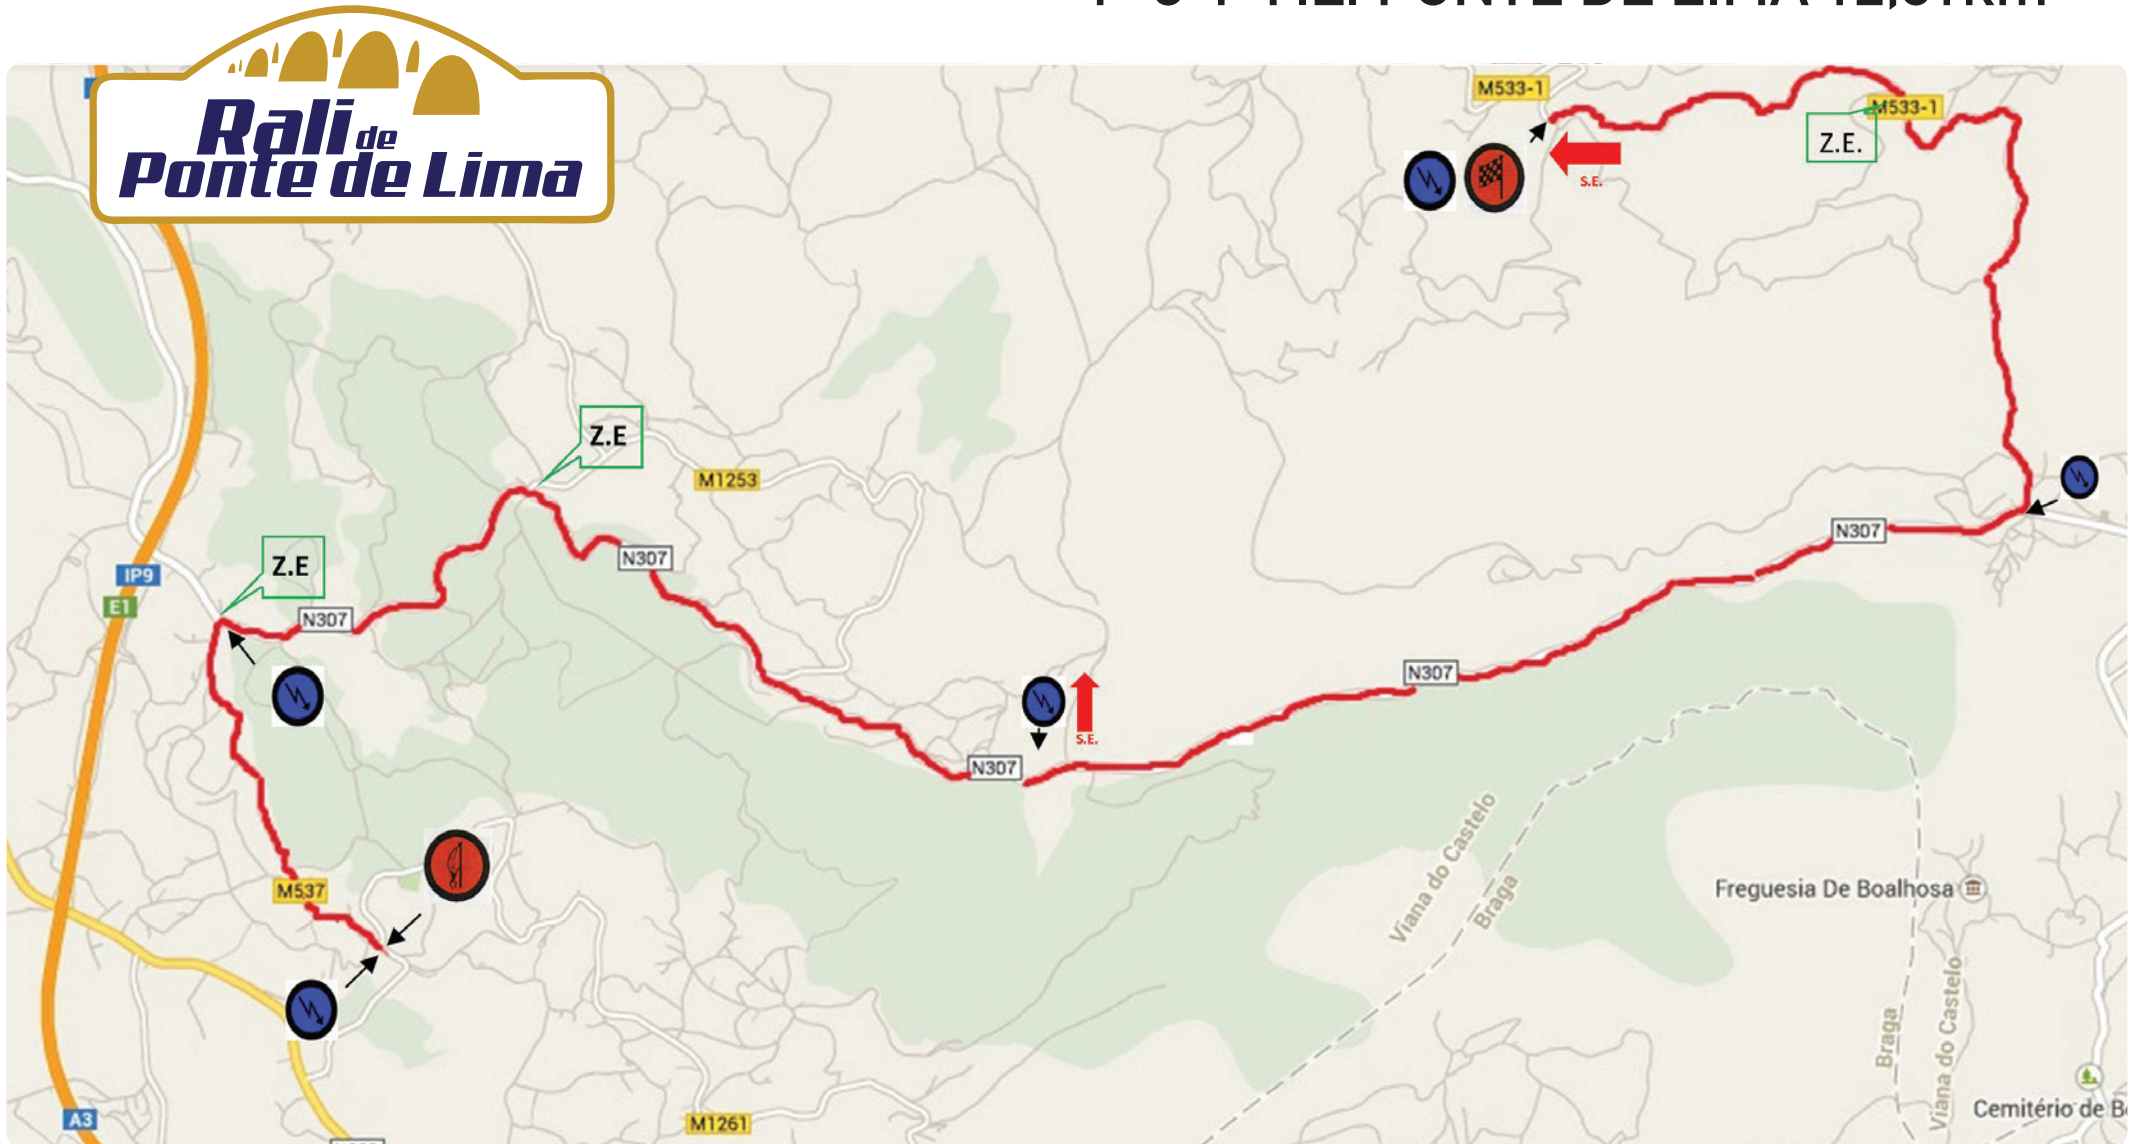

1ª e 4ª P.E. PONTE DE LIMA 12,81km

3ª e 6ª P.E. CERQUIDO 8,33km

Rali de Ponte de Lima