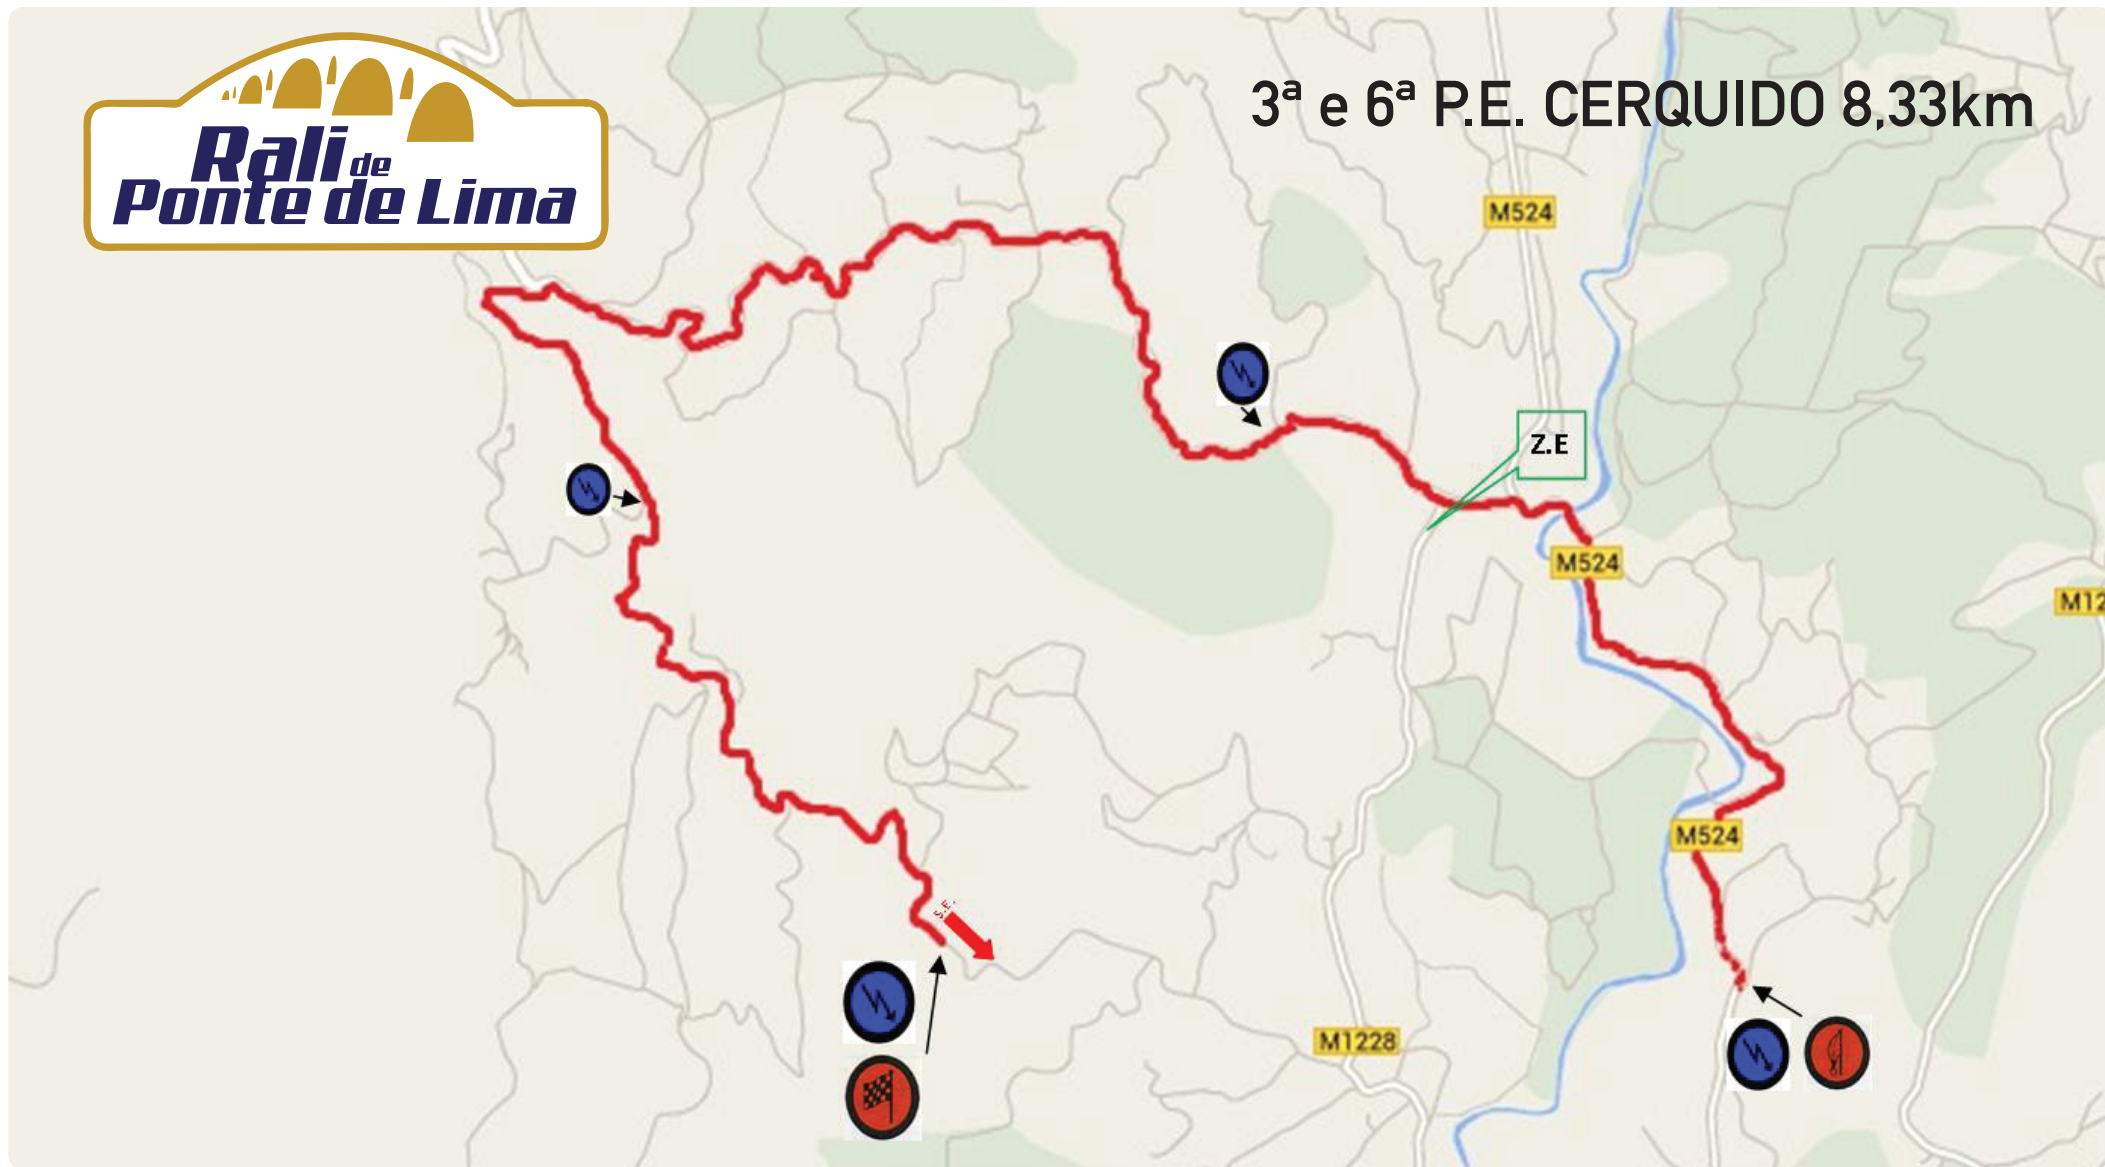

1ª e 4ª P.E. PONTE DE LIMA 12,81km

3ª e 6ª P.E. CERQUIDO 8,33km

Rali de Ponte de Lima